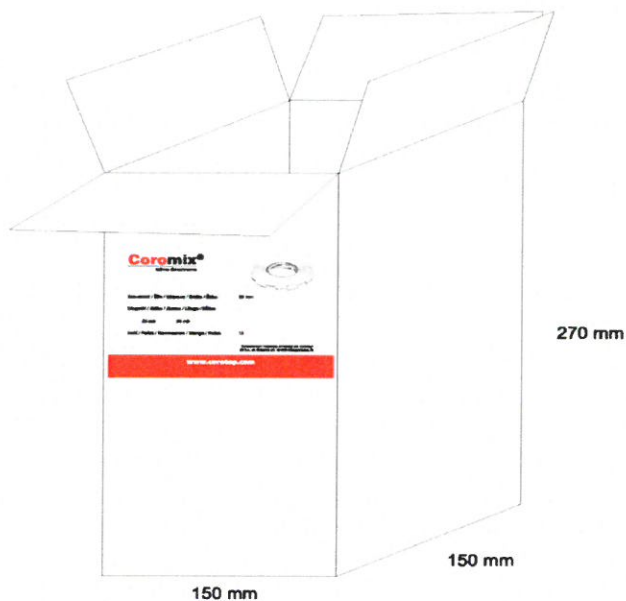

Material	Poliester
Packaging	Karton box
Dimension	20mm x 50m - box 210 x 210 x 270mm 20mm x 25m - box 150 x 150 x 270mm
Carton colour	Grey
Pcs per carton	12
Print on the carton	no
Product weight	0,19 kg / 0,385 kg
Master carton weight	2,28 kg / 4,62 kg
Pallet weight	319,20 kg / 346,50 kg
Pallet dimension	120 x 80cm
Pallet max height	170 cm
Pcs per pallet	1680 / 900
Foil	Colourless stretch foil
Information on the carton	Colour, EAN code, producer, etc.
Carton labels	Label on the front of carton, colourless tape

20 mm x 50 mb

20 mm x 25 mb

Coromix® taśma dwustronna

Szerokość / Width / Breite / Ширина:

20 mm

Długość / Length / Länge / Длина:

25 mb

Ilość / Quantity / Menge / Количество: 12