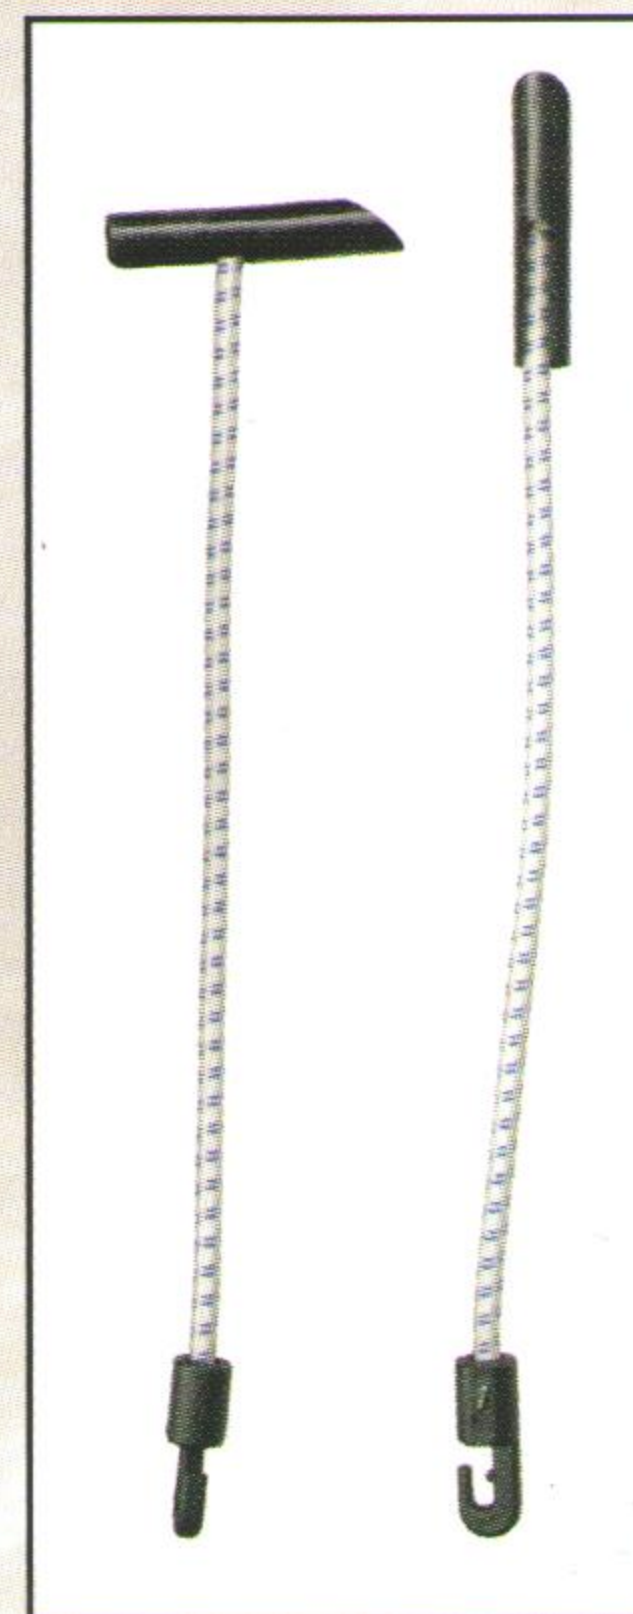

ELTCOVER-tellingukatete tehnilised andmed

01/2001

Nimetus	ELTCOVER 70	ELTCOVER 3300	ELTCOVER 2600	ELTCOVER 3300 S	ELTCOVER 2600 S	ELTCOVER Winter
Tootenumbr	50137	50133	50134	50135	50136	50140
Kaal (DIN 53854)	70 g/m²	120 g/m²	120 g/m²	210 g/m²	210 g/m²	420 g/m²
Paksus	–	0,14	0,14	0,24	0,24	3
Materjal	PE	PE	PE	PE	PE	PE/viskooskiud
Laius	3100 mm	3300 mm	2600 mm	3300 mm	2600 mm	2700 mm
Pakend	50 jm	50 jm	50 jm	50 jm	50 jm	20 jm
Pakend	155	165	130	165	130	54
TK/alus	10	10	13	10	13	10
Värv	Roheline	Valge	Valge	Valge	Valge	Valge

ELTFIX tellingu- ja koormakatte kinniti

Tekstiilkattega kinnituskumm, mis sobib kõikide kinnitusrõngastega varustatud tellingu- ja koormakatte kinnitamiseks.

Pikkus: 30 cm.

Pakend: 100 tk./kott
1000 tk./karp

Tootekood **50138**

ELTETE

OÜ ELTETE-EESTI

Paavli 2 a

10412 TALLINN

Tel: +372 6 500 078

Faks: +372 6 500 079

E-mail: eltete@online.ee